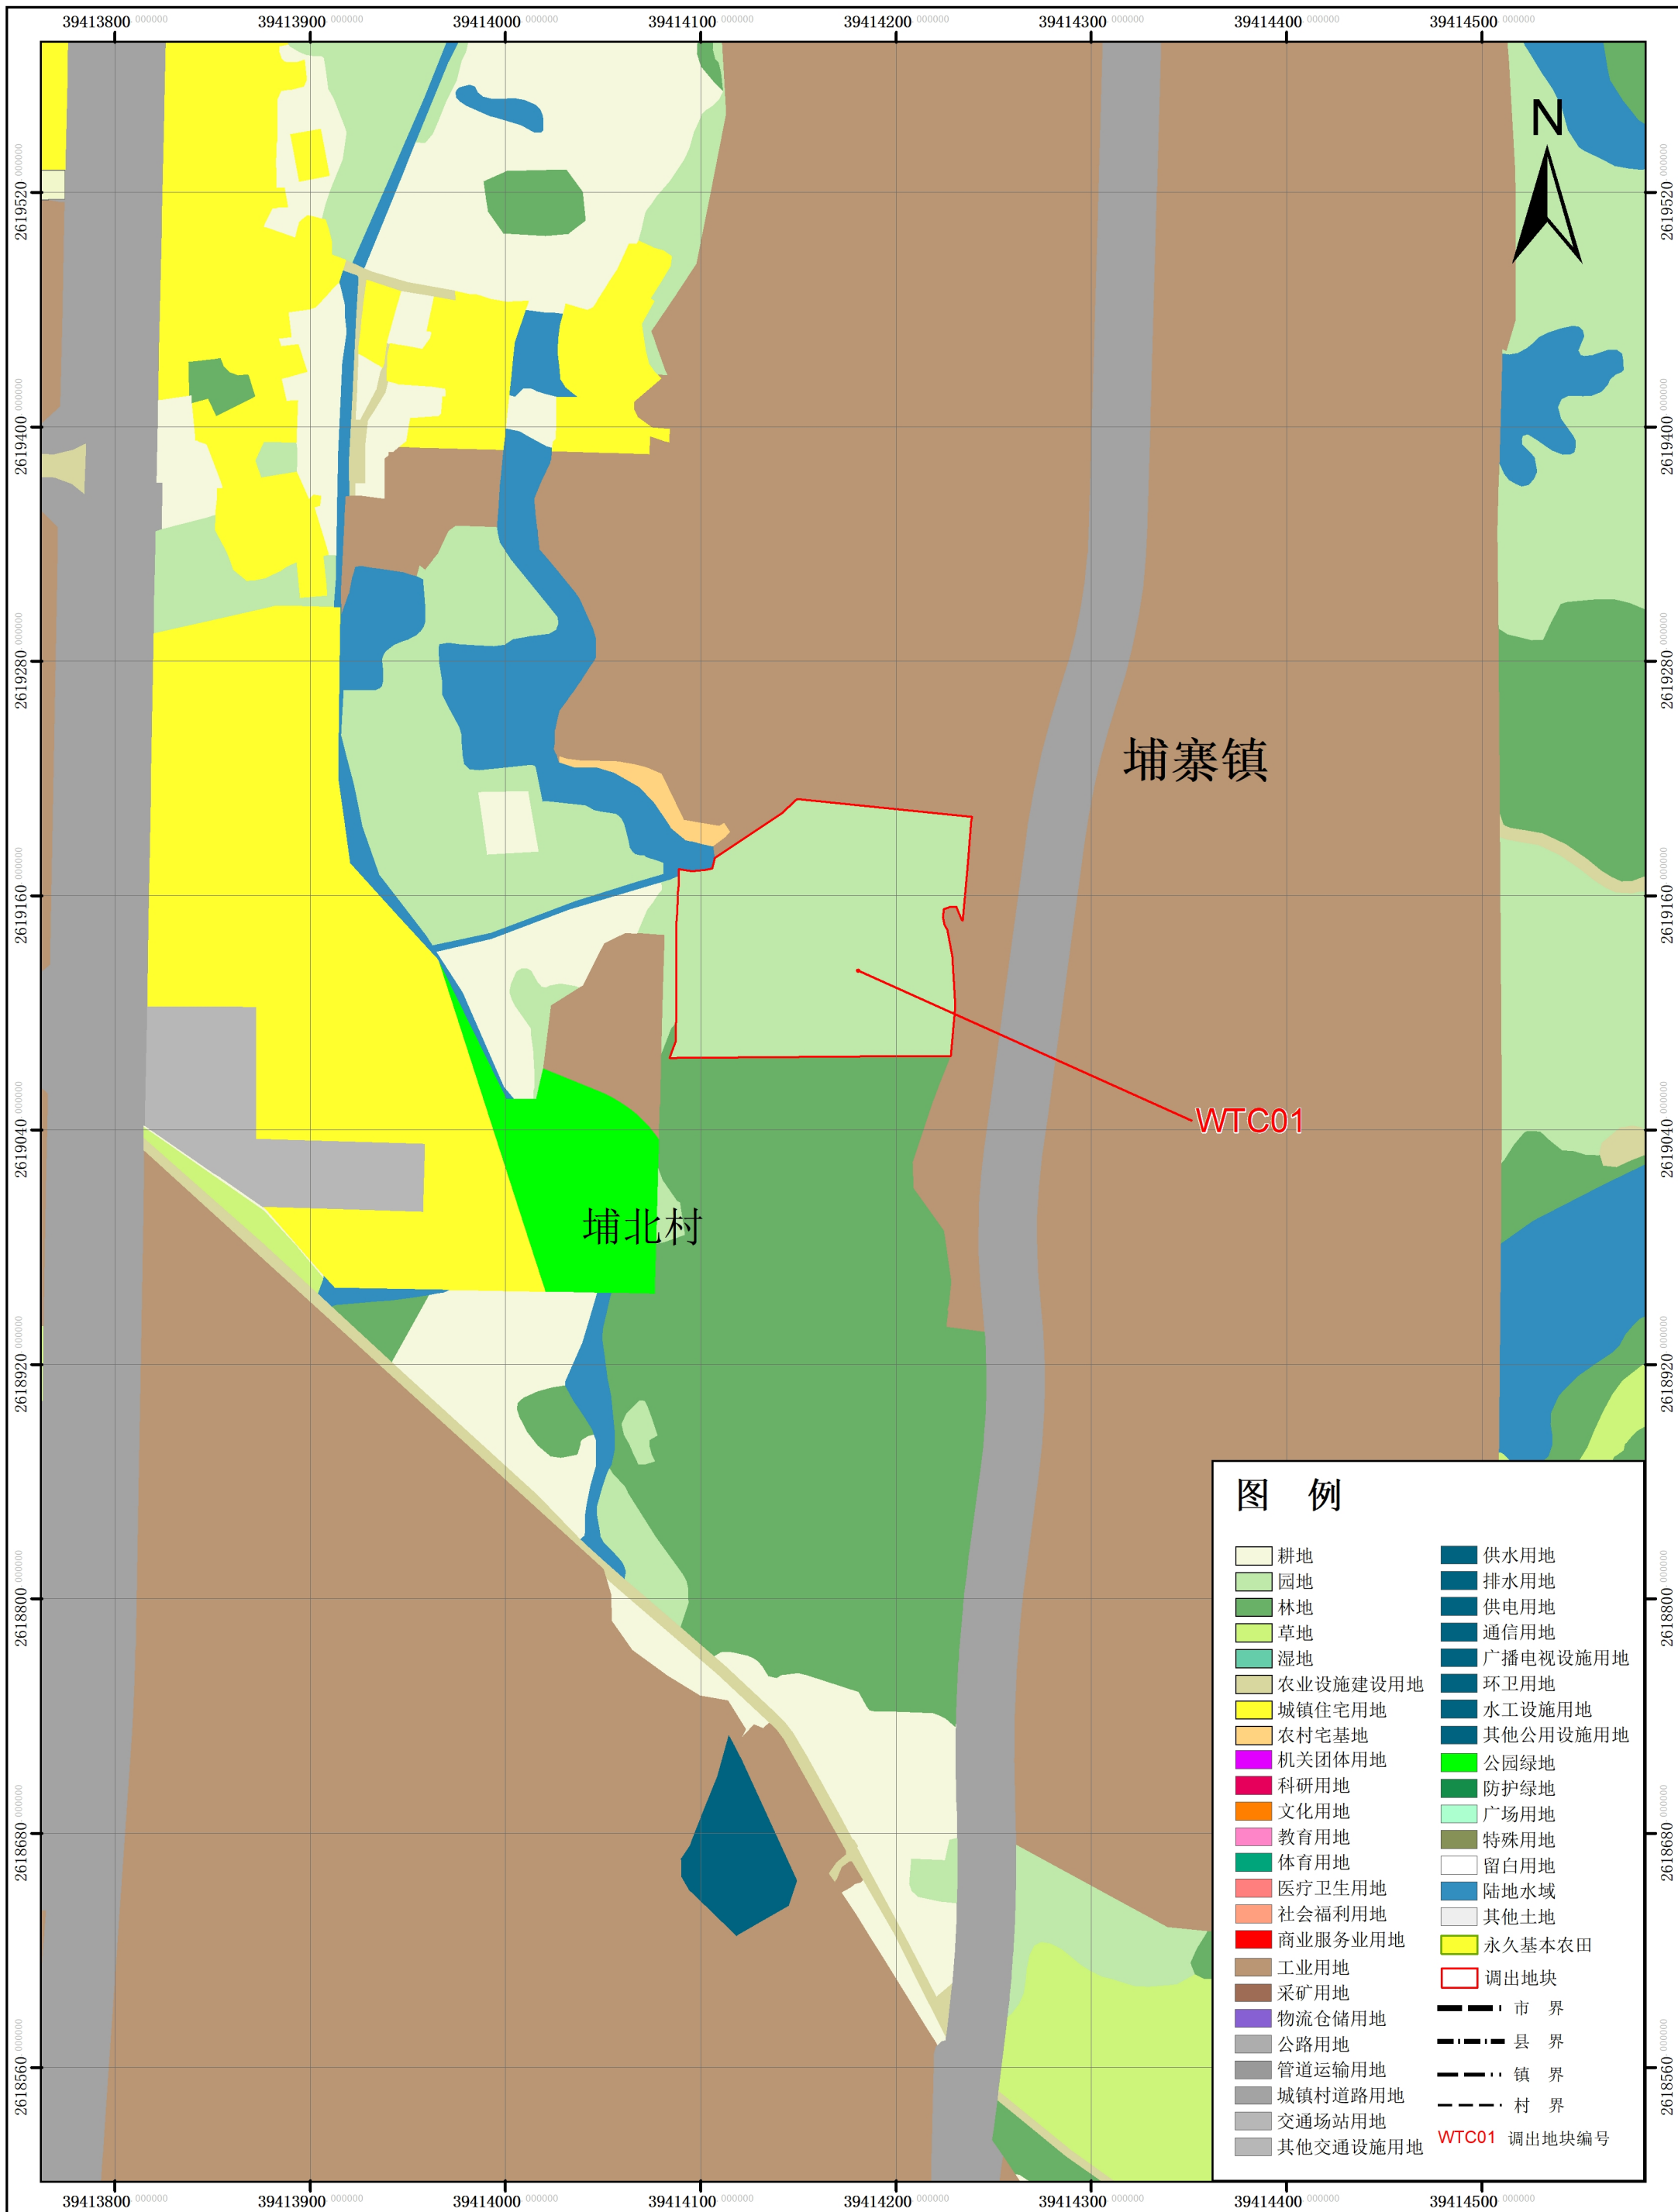

# 丰顺县调出地块前土地使用规划图（局部图）

2000国家大地坐标系  
1985国家高程基准

1:3000

丰顺县自然资源局 编制  
2026年5月

# 丰顺县调出地块后土地使用规划图（局部图）

2000国家大地坐标系  
1985国家高程基准

1:3000

丰顺县自然资源局 编制  
2026年5月