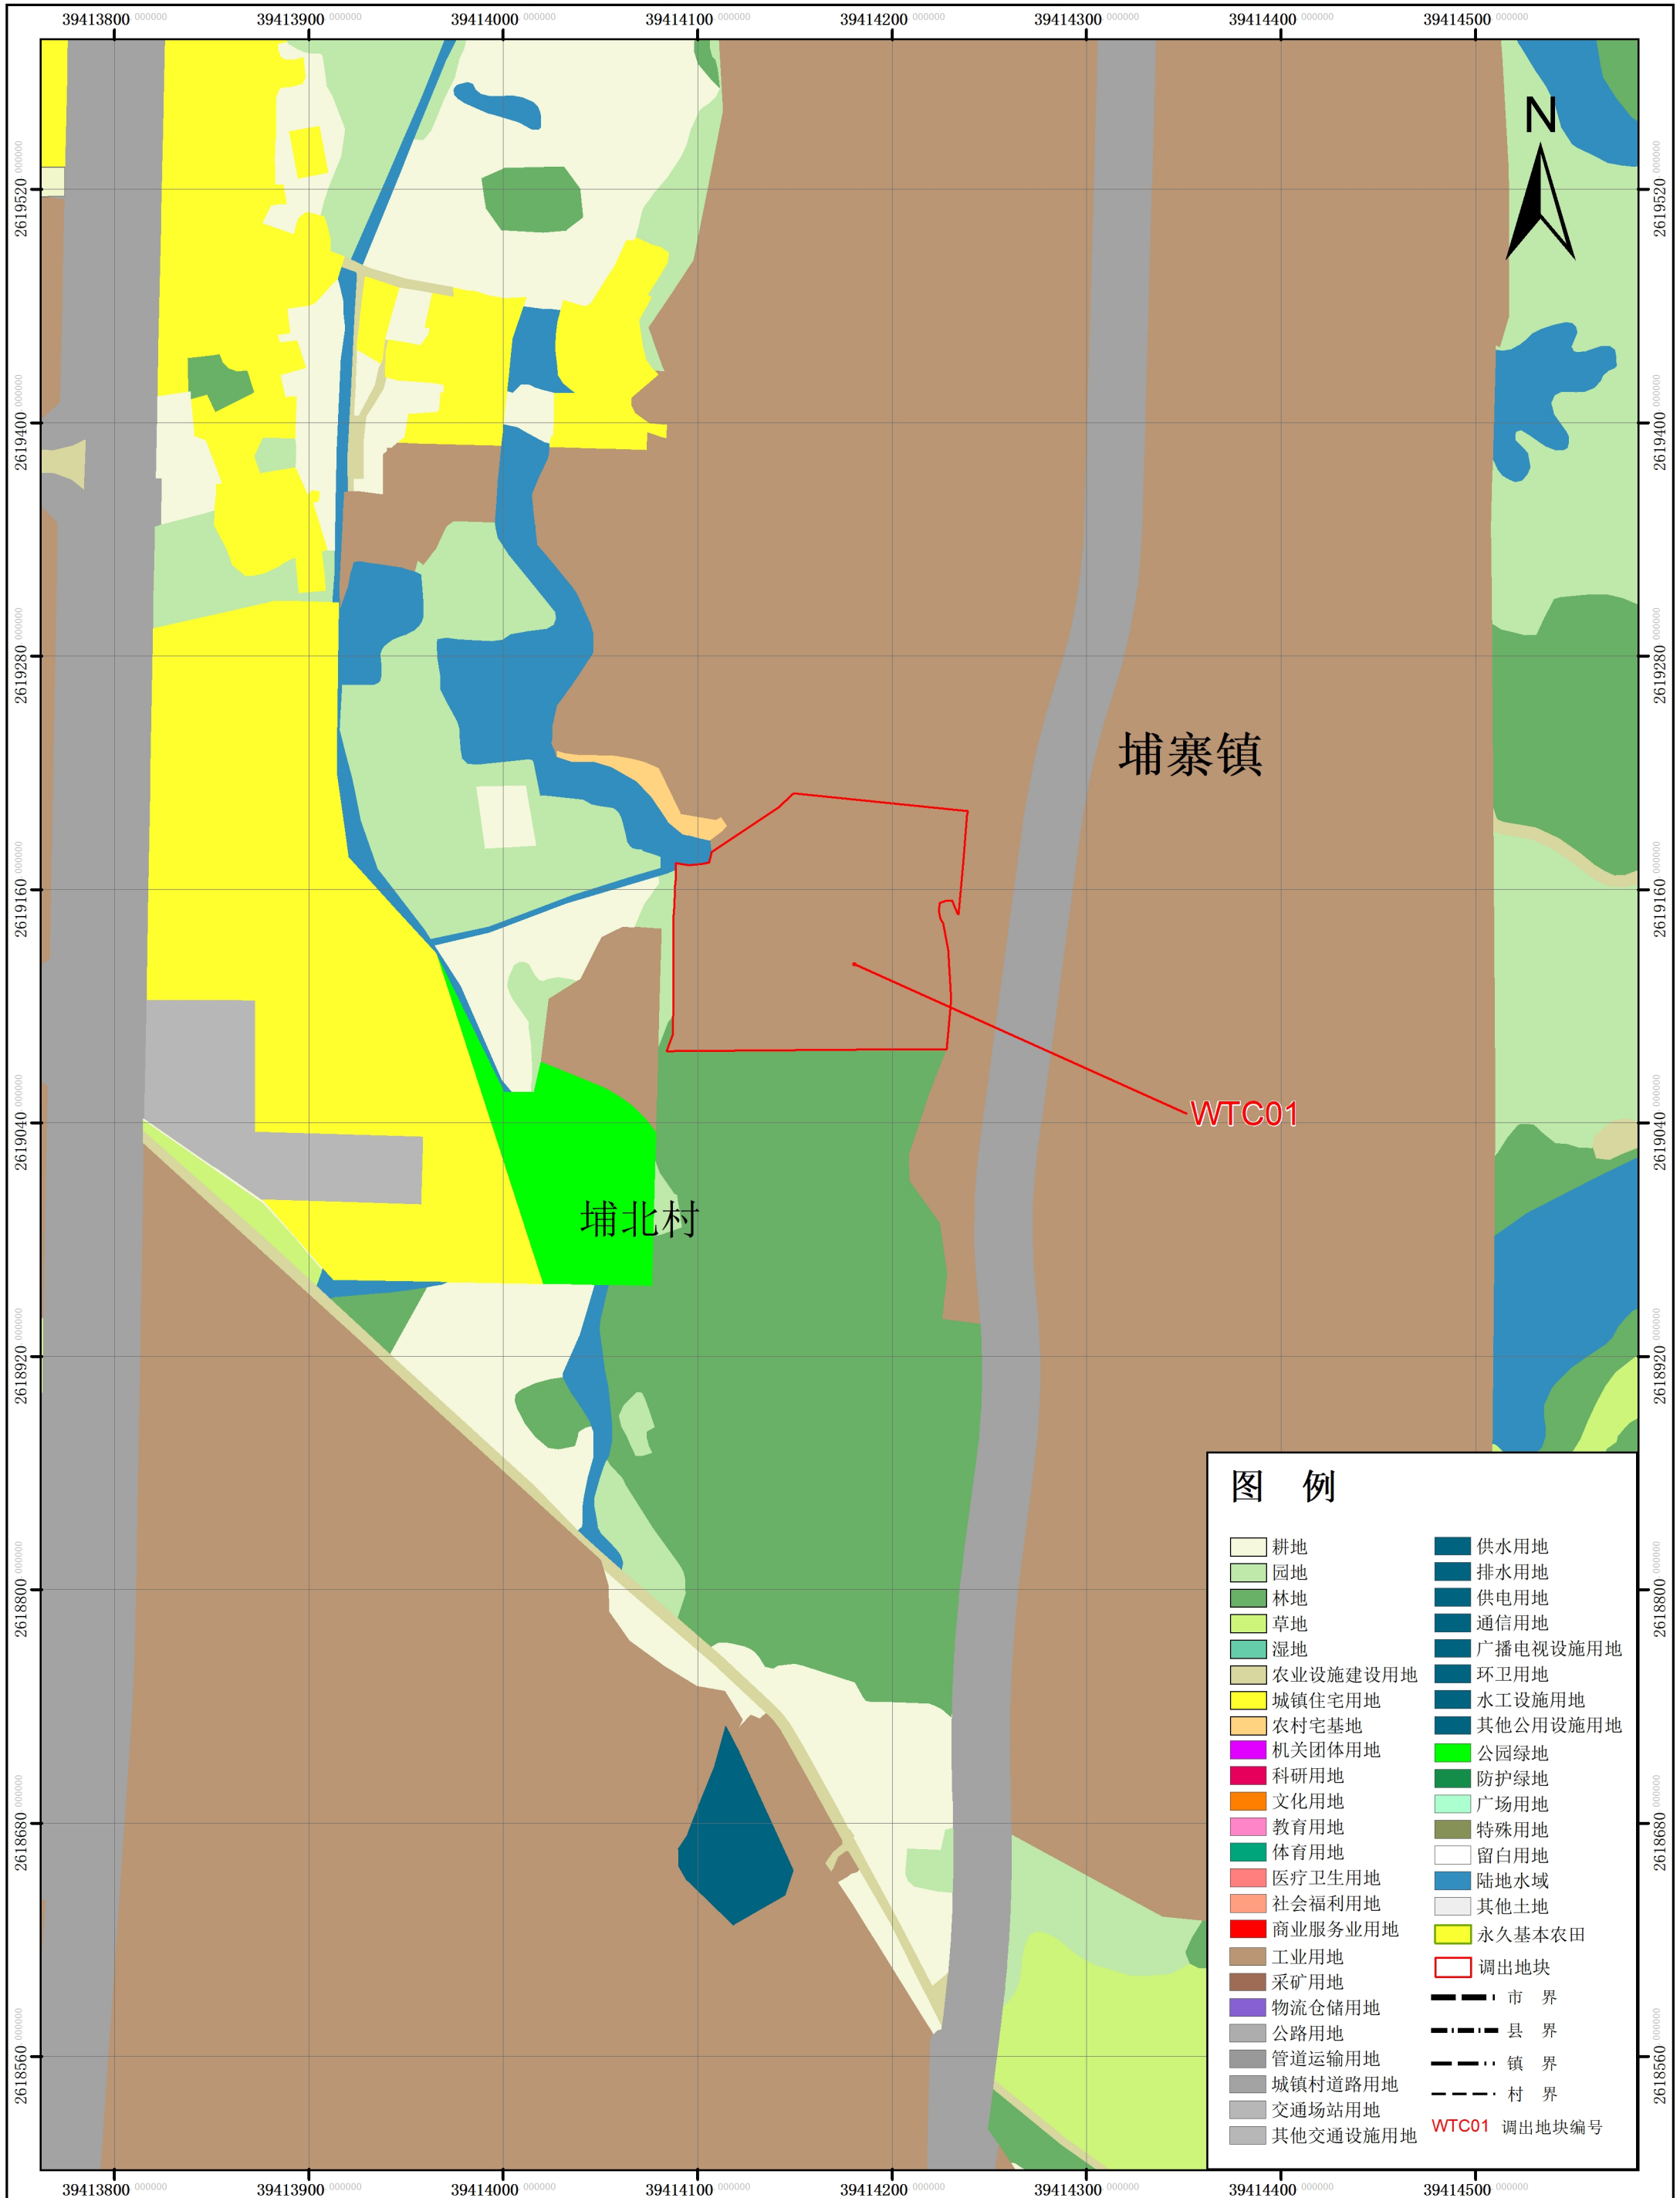

# 丰顺县调出地块前土地使用规划图（局部图）

2000国家大地坐标系  
1985国家高程基准

1:3000

丰顺县自然资源局 编制  
2026年5月

# 丰顺县调出地块后土地使用规划图（局部图）

2000国家大地坐标系  
1985国家高程基准

1:3000

丰顺县自然资源局 编制  
2026年5月